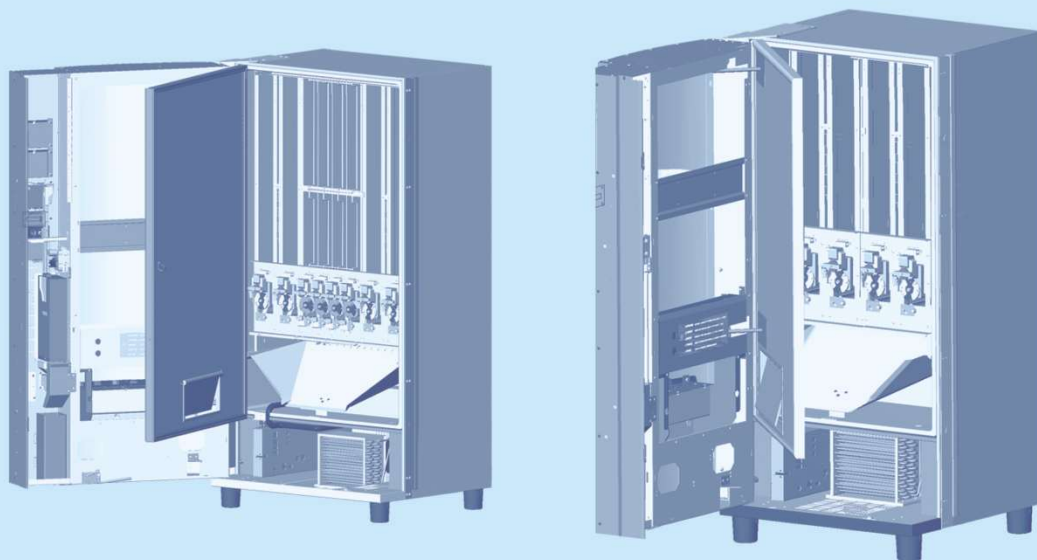

BVM 587 & BVM 557

Distribuidor automático de latas y botellas.

BVM 587: 4 columnas simples + 4 columnas dobles y 8 selecciones/precios.

BVM 587: 6 columnas y 8 selecciones/precios.

BVM 557: 5 columnas y 6 selecciones/precios.

DIMENSIÓN BVM 587: alto: 1830 mm / ancho: 955 mm / fondo: 845 mm / peso: 310 k.
(Versión BVM 587/6 columnas: 300 k.)

DIMENSIÓN BVM 557: alto: 1630 mm / ancho: 765 mm / fondo: 845 mm / peso: 230 k.

POTENCIA INSTALADA: Versión BVM 587/8: 750 W - Versión BVM 587/6: 750 W - Versión BVM 557: 500 W.

ALIMENTACIÓN ELÉCTRICA DE RED: 230 Vac - 50 Hz o 120 Vac - 60 Hz

Todos los modelos BVM 587 & BVM 557 están equipados con microprocesador flash reprogramable con software en entorno Windows. Con el la interface Flash/Serial es posible conectar el distribuidor a un PC o Palm Top, permitiendo la programación y la configuración completa desde PC del distribuidor automático. Los datos de configuración pueden salvarse en un archivo o en la Data Key Bianchi y transferirse a otras máquina del mismo modelo. Además la placa electrónica permite:

Definir precios diferentes para cada columna.

Tener mensajes en varios idiomas.

Leer los datos de venta.

Conectar a la máquina cualquier sistema de pago con protocolo Ejecutivo, MDB y validador de 24 V.

OPCIONES SOBRE PEDIDO:

Panel de introducción de monedas "contra la lluvia".

Protección externa para trabajar en exteriores.

Cajetín de monedas con cerradura.

MÓDULO DE LATAS Y BOTELLAS Y CAPACIDAD MÁXIMA POR COLUMNA

versión		BVM 557	BVM 587/6	BVM 587/8
n° de columnas de distribución		5	6	8 (4 dobles. + 4 simples)
n° selecciones		5	6	8
<i>capacidad máxima por columna</i>				
latas	0.25 L	72	90	90 en doub. (60 en simples)
latas	0.33 L	72	90	90 en doub. (45 en simples)
latas	0.50 L	48	60	60 en doub. (30 en simples)
botellas Coca-Cola	0.33 L		32	
botellas Coca-Cola	0.50 L		28	
botellas PET	0.50 L	48	60	60 en doub. (30 en simples)
botellas PET	1.50 L		13	13 en doub.
botellas Coca-Cola PET	0.50 L	24	60	30 en doub. (15 en simples)
botellas Coca-Cola VAP	0.33 L		64	

Bianchi Vending Group
www.bianchivending.com
info@bianchivending.com
Sede:
I 24049, Corso Africa 9
Loc. Zingonia, Verdellino, BG
tel. +39.035.419.6711
fax +39.035.883.304
Establecimiento Bergamo:
I 24040, Viale Parigi 5
Zingonia di Verdellino, BG
tel. +39.035.882.225
fax +39.035.883.304
Establecimiento Latina:
I 04010, Via Civitona 6/8
Cisterna di Latina, LT
tel. +39.069.689.1000
fax +39.069.689.1107
Establecimiento Pescara:
I 65013, V.le L. Petruzzii 91
Città S. Angelo, PE
tel. +39.085.950.871
fax +39.085.959.223

A GENERAL ELECTRIC
PARTICIPATED COMPANY

CERT. N° 9105.BNVD
ISO 9001:2000